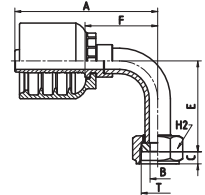

OPNS TYPE

ORFS STANDARD CONNECTIONS

OPNS24493*

LONG DROP 90° ORFS FEMALE - SAE J516/J1453 (SLIP-ON NUT)

PART. REF.	HOSE BORE			THREAD	DIMENSIONS inch					
	DN	inch	Size		B	A	C	E	F	H ₁
OPNS24493-06-06	10	3/8"	- 06	11/16" - 16	0.28	2.40	0.37	2.11	1.24	0.87
OPNS24493-06-08	10	3/8"	- 06	13/16" - 16	0.26	2.40	0.43	2.09	1.24	0.94
OPNS24493-08-08	12	1/2"	- 08	13/16" - 16	0.39	2.68	0.43	2.50	1.46	0.94
OPNS24493-08-10	12	1/2"	- 08	1" - 14	0.38	2.67	0.53	2.50	1.44	1.18
OPNS24493-10-10	16	5/8"	- 10	1" - 14	0.38	2.95	0.53	2.70	1.60	1.18
OPNS24493-10-12	16	5/8"	- 10	1.3/16" - 12	0.50	2.95	0.57	2.85	1.60	1.42
OPNS24493-12-12	19	3/4"	- 12	1.3/16" - 12	0.61	3.23	0.57	3.78	1.79	1.42
OPNS24493-16-16	25	1"	- 16	1.7/16" - 12	0.81	4.20	0.58	4.47	2.30	1.61