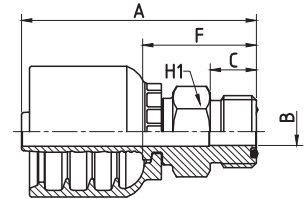

OPNS TYPE

ORFS STANDARD CONNECTIONS

OPNS12410

ORFS RIGID MALE - SAE J1453

PART. REF.	HOSE BORE			THREAD	DIMENSIONS inch				
	DN	inch	Size		B	A	C	F	H ₁
OPNS12410-06-06	10	3/8"	- 06	11/16" -16	0.26	2.23	0.44	1.07	0.75
OPNS12410-06-08	10	3/8"	- 06	13/16" -16	0.37	2.34	0.50	1.18	0.87
OPNS12410-08-08	12	1/2"	- 08	13/16" -16	0.37	2.43	0.50	1.20	0.87
OPNS12410-08-10	12	1/2"	- 08	1" -14	0.49	2.60	0.61	1.38	1.06
OPNS12410-10-10	16	5/8"	- 10	1" -14	0.49	2.72	0.61	1.37	1.06
OPNS12410-10-12	16	5/8"	- 10	1.3/16" -12	0.59	2.83	0.67	1.48	1.26
OPNS12410-12-12	19	3/4"	- 12	1.3/16" -12	0.59	2.97	0.67	1.54	1.26
OPNS12410-12-16	19	3/4"	- 12	1.7/16" -12	0.78	3.03	0.69	1.59	1.50
OPNS12410-16-16	25	1"	- 16	1.7/16" -12	0.78	3.54	0.69	1.65	1.50
OPNS12410-20-20	31	1.1/4"	- 20	1.11/16" -12	1.02	3.89	0.69	1.82	1.81
OPNS12410-24-24	38	1.1/2"	- 24	2" - 12	1.26	4.35	0.69	1.91	2.17