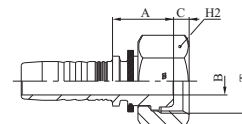

### M21813

FRENCH METRIC FEMALE GAZ TYPE (SLIP-ON NUT)

PART. REF.	HOSE BORE			THREAD	PIPE	DIMENSIONS mm				
	DN	inch	Size			T	mm	B	A	C
M21813-04-20	6	1/4"	- 04	M 20x1,5	13,25	7,0	22,1	4,3		24
M21813-05-20	8	5/16"	- 05	M 20x1,5	13,25	7,0	22,1	4,3		24
M21813-06-20	10	3/8"	- 06	M 20x1,5	13,25	7,0	22,6	4,3		24
M21813-06-24	10	3/8"	- 06	M 24x1,5	16,75	9,3	25,6	4,0		30
M21813-08-24	12	1/2"	- 08	M 24x1,5	16,75	9,3	26,5	4,0		30
M21813-08-30	12	1/2"	- 08	M 30x1,5	21,25	12,5	23,6	5,1		36
M21813-10-30	16	5/8"	- 10	M 30x1,5	21,25	12,5	23,7	5,1		36
M21813-12-36	19	3/4"	- 12	M 36x1,5	26,75	15,0	27,0	4,8		41
M21813-16-45	25	1"	- 16	M 45x1,5	33,50	19,8	26,8	4,6		50

### M21893

90° FRENCH METRIC FEMALE GAZ TYPE (SLIP-ON NUT)

PART. REF.	HOSE BORE			THREAD	PIPE	DIMENSIONS mm				
	DN	inch	Size			T	mm	B	A	C
M21893-05-20	8	5/16"	- 05	M 20x1,5	13,25	7,0	32,0	4,3	29,5	24
M21893-06-20	10	3/8"	- 06	M 20x1,5	13,25	7,0	36,5	4,3	33,5	24
M21893-08-24	12	1/2"	- 08	M 24x1,5	16,75	12,0	45,0	4,0	41,0	30
M21893-10-30	16	5/8"	- 10	M 30x1,5	21,25	12,5	51,5	5,1	53,5	36
M21893-12-36	19	3/4"	- 12	M 36x1,5	26,75	15,0	61,5	4,8	60,0	41