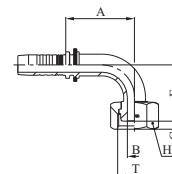

### M21813

FRENCH METRIC FEMALE GAZ TYPE (SLIP-ON NUT)

PART. REF.	HOSE BORE			THREAD	PIPE	DIMENSIONS mm				
	DN	inch	Size			T	mm	B	A	C
M21813-04-20	6	1/4"	- 04	M 20x1,5	13,25	7,0	22,1	4,3		24
M21813-05-20	8	5/16"	- 05	M 20x1,5	13,25	7,0	22,1	4,3		24
M21813-06-20	10	3/8"	- 06	M 20x1,5	13,25	7,0	22,6	4,3		24
M21813-06-24	10	3/8"	- 06	M 24x1,5	16,75	9,3	25,6	4,0		30
M21813-08-24	12	1/2"	- 08	M 24x1,5	16,75	9,3	26,5	4,0		30
M21813-08-30	12	1/2"	- 08	M 30x1,5	21,25	12,5	23,6	5,1		36
M21813-10-30	16	5/8"	- 10	M 30x1,5	21,25	12,5	23,7	5,1		36
M21813-12-36	19	3/4"	- 12	M 36x1,5	26,75	15,0	27,0	4,8		41
M21813-16-45	25	1"	- 16	M 45x1,5	33,50	19,8	26,8	4,6		50

### M21893

90° FRENCH METRIC FEMALE GAZ TYPE (SLIP-ON NUT)

PART. REF.	HOSE BORE			THREAD	PIPE	DIMENSIONS mm				
	DN	inch	Size			T	mm	B	A	C
M21893-05-20	8	5/16"	- 05	M 20x1,5	13,25	7,0	32,0	4,3	29,5	24
M21893-06-20	10	3/8"	- 06	M 20x1,5	13,25	7,0	36,5	4,3	33,5	24
M21893-08-24	12	1/2"	- 08	M 24x1,5	16,75	12,0	45,0	4,0	41,0	30
M21893-10-30	16	5/8"	- 10	M 30x1,5	21,25	12,5	51,5	5,1	53,5	36
M21893-12-36	19	3/4"	- 12	M 36x1,5	26,75	15,0	61,5	4,8	60,0	41