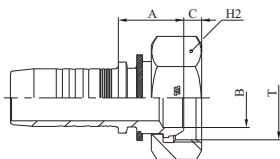

## M21013

METRIC FEMALE 60° CONE - DIN 20078/3863  
 HEMBRA METRICA ASIEN TO A 60° - DIN 20078/3863  
 DKM 60° KONUS - DIN 20078/3863  
 FEMMINA METRICA CONO 60° - DIN 20078/3863

PART. REF.	HOSE BORE			THREAD	DIMENSIONS mm				
	DN	inch	Size		T	B	A	C	H <sub>2</sub>
M21013-10-30	16	5/8"	- 10	M 30x1,5	20,0	20,0	8,1		36
M21013-12-30	19	3/4"	- 12	M 30x1,5	20,0	21,0	8,1		36
M21013-16-38	25	1"	- 16	M 38x1,5	26,0	22,8	7,6		46
M21013-20-45	31	1.1/4"	- 20	M 45x1,5	33,0	23,5	8,1		50
M21013-24-52	38	1.1/2"	- 24	M 52x1,5	40,0	25,0	8,1		60

## M21093

90° METRIC FEMALE SWEPT ELBOW 60° CONE - DIN 20078/3863  
 HEMBRA METRICA CODO DE 90° ASIEN TO A 60° - DIN 20078/3863  
 DKM 90° BOGEN 60° KONUS - DIN 20078/3863  
 FEMMINA METRICA 90° CONO 60° - DIN 20078/3863

PART. REF.	HOSE BORE			THREAD	DIMENSIONS mm				
	DN	inch	Size		T	B	A	C	E
M21093-12-30	19	3/4"	- 12	M 30x1,5	20,0	61,5	8,1	54,5	36
M21093-16-38	25	1"	- 16	M 38x1,5	26,0	76,5	7,6	63,0	46
M21093-20-45	31	1.1/4"	- 20	M 45x1,5	33,0	92,0	8,1	81,0	50