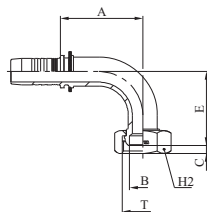

## M21013

METRIC FEMALE 60° CONE - DIN 20078/3863  
 HEMBRA METRICA ASIEN TO A 60° - DIN 20078/3863  
 DKM 60° KONUS - DIN 20078/3863  
 FEMMINA METRICA CONO 60° - DIN 20078/3863

PART. REF.	HOSE BORE			THREAD	DIMENSIONS mm				
	DN	inch	Size		T	B	A	C	H <sub>2</sub>
M21013-10-30	16	5/8"	- 10	M 30x1,5	20,0	20,0	8,1		36
M21013-12-30	19	3/4"	- 12	M 30x1,5	20,0	21,0	8,1		36
M21013-16-38	25	1"	- 16	M 38x1,5	26,0	22,8	7,6		46
M21013-20-45	31	1.1/4"	- 20	M 45x1,5	33,0	23,5	8,1		50
M21013-24-52	38	1.1/2"	- 24	M 52x1,5	40,0	25,0	8,1		60

## M21093

90° METRIC FEMALE SWEPT ELBOW 60° CONE - DIN 20078/3863  
 HEMBRA METRICA CODO DE 90° ASIEN TO A 60° - DIN 20078/3863  
 DKM 90° BOGEN 60° KONUS - DIN 20078/3863  
 FEMMINA METRICA 90° CONO 60° - DIN 20078/3863

PART. REF.	HOSE BORE			THREAD	DIMENSIONS mm				
	DN	inch	Size		T	B	A	C	E
M21093-12-30	19	3/4"	- 12	M 30x1,5	20,0	61,5	8,1	54,5	36
M21093-16-38	25	1"	- 16	M 38x1,5	26,0	76,5	7,6	63,0	46
M21093-20-45	31	1.1/4"	- 20	M 45x1,5	33,0	92,0	8,1	81,0	50