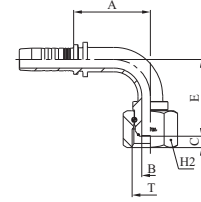

### M20892

90° BSP O-RING FEMALE SWEPT ELBOW 60° CONE - BS5200 / ISO 12151-6 (THRUST-WIRE NUT)

### M20893

90° BSP O-RING FEMALE SWEPT ELBOW 60° CONE - BS5200 / ISO 12151-6 (SLIP-ON NUT)

PART. REF.	HOSE BORE			THREAD	DIMENSIONS mm					
	DN	inch	Size		T	B	A	C	E	H <sub>2</sub>
M20893-03-04	5	3/16"	-03	1/4" - 19	4,0	29,0	4,9	29,0		19
M20893-04-04	6	1/4"	-04	1/4" - 19	4,0	28,5	4,9	28,5		19
M20892-06-04	10	3/8"	-06	1/4" - 19	4,0	35,5	4,9	33,0		19
M20893-06-06	10	3/8"	-06	3/8" - 19	7,0	35,5	6,1	36,0		22
M20893-08-08	12	1/2"	-08	1/2" - 14	9,3	44,5	6,5	42,0		27
M20892-10-10	16	5/8"	-10	5/8" - 14	12,5	53,0	9,7	55,0		30
M20892-12-12	19	3/4"	-12	3/4" - 14	15,0	61,5	8,5	60,0		32
M20892-12-16	19	3/4"	-12	1" - 11	19,8	61,5	10,5	62,0		38
M20892-16-12	25	1"	-16	3/4" - 14	15,0	79,5	8,5	60,0		32
M20892-16-16	25	1"	-16	1" - 11	19,8	79,5	10,6	76,0		38
M20892-16-20	25	1"	-16	1.1/4" - 11	26,1	79,5	10,5	78,5		50
M20892-20-16	31	1.1/4"	-20	1" - 11	19,8	79,5	10,5	76,0		38
M20892-20-20	31	1.1/4"	-20	1.1/4" - 11	26,0	90,5	10,5	83,5		50
M20892-20-24	31	1.1/4"	-20	1.1/2" - 11	32,1	90,5	12,5	84,5		60
M20892-24-20	38	1.1/2"	-24	1.1/4" - 11	26,0	95,0	10,5	90,5		50
M20892-24-24	38	1.1/2"	-24	1.1/2" - 11	32,0	108,0	12,5	98,5		60
M20892-32-32	51	2"	-32	2" - 11	42,0	131,0	16,1	110,5		70