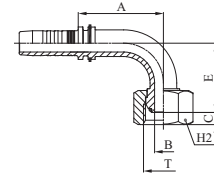

## BS STANDARD CONNECTIONS

### M20892

90° BSP O-RING FEMALE SWEPT ELBOW 60° CONE - BS5200 / ISO 12151-6 (THRUST-WIRE NUT)

### M20893

90° BSP O-RING FEMALE SWEPT ELBOW 60° CONE - BS5200 / ISO 12151-6 (SLIP-ON NUT)

PART. REF.	HOSE BORE			THREAD	DIMENSIONS mm					
	DN	inch	Size		T	B	A	C	E	H <sub>2</sub>
M20893-03-04	5	3/16"	-03	1/4" - 19	4,0	29,0	4,9	29,0		19
M20893-04-04	6	1/4"	-04	1/4" - 19	4,0	28,5	4,9	28,5		19
M20892-06-04	10	3/8"	-06	1/4" - 19	4,0	35,5	4,9	33,0		19
M20893-06-06	10	3/8"	-06	3/8" - 19	7,0	35,5	6,1	36,0		22
M20893-08-08	12	1/2"	-08	1/2" - 14	9,3	44,5	6,5	42,0		27
M20892-10-10	16	5/8"	-10	5/8" - 14	12,5	53,0	9,7	55,0		30
M20892-12-12	19	3/4"	-12	3/4" - 14	15,0	61,5	8,5	60,0		32
M20892-12-16	19	3/4"	-12	1" - 11	19,8	61,5	10,5	62,0		38
M20892-16-12	25	1"	-16	3/4" - 14	15,0	79,5	8,5	60,0		32
M20892-16-16	25	1"	-16	1" - 11	19,8	79,5	10,6	76,0		38
M20892-16-20	25	1"	-16	1.1/4" - 11	26,1	79,5	10,5	78,5		50
M20892-20-16	31	1.1/4"	-20	1" - 11	19,8	79,5	10,5	76,0		38
M20892-20-20	31	1.1/4"	-20	1.1/4" - 11	26,0	90,5	10,5	83,5		50
M20892-20-24	31	1.1/4"	-20	1.1/2" - 11	32,1	90,5	12,5	84,5		60
M20892-24-20	38	1.1/2"	-24	1.1/4" - 11	26,0	95,0	10,5	90,5		50
M20892-24-24	38	1.1/2"	-24	1.1/2" - 11	32,0	108,0	12,5	98,5		60
M20892-32-32	51	2"	-32	2" - 11	42,0	131,0	16,1	110,5		70